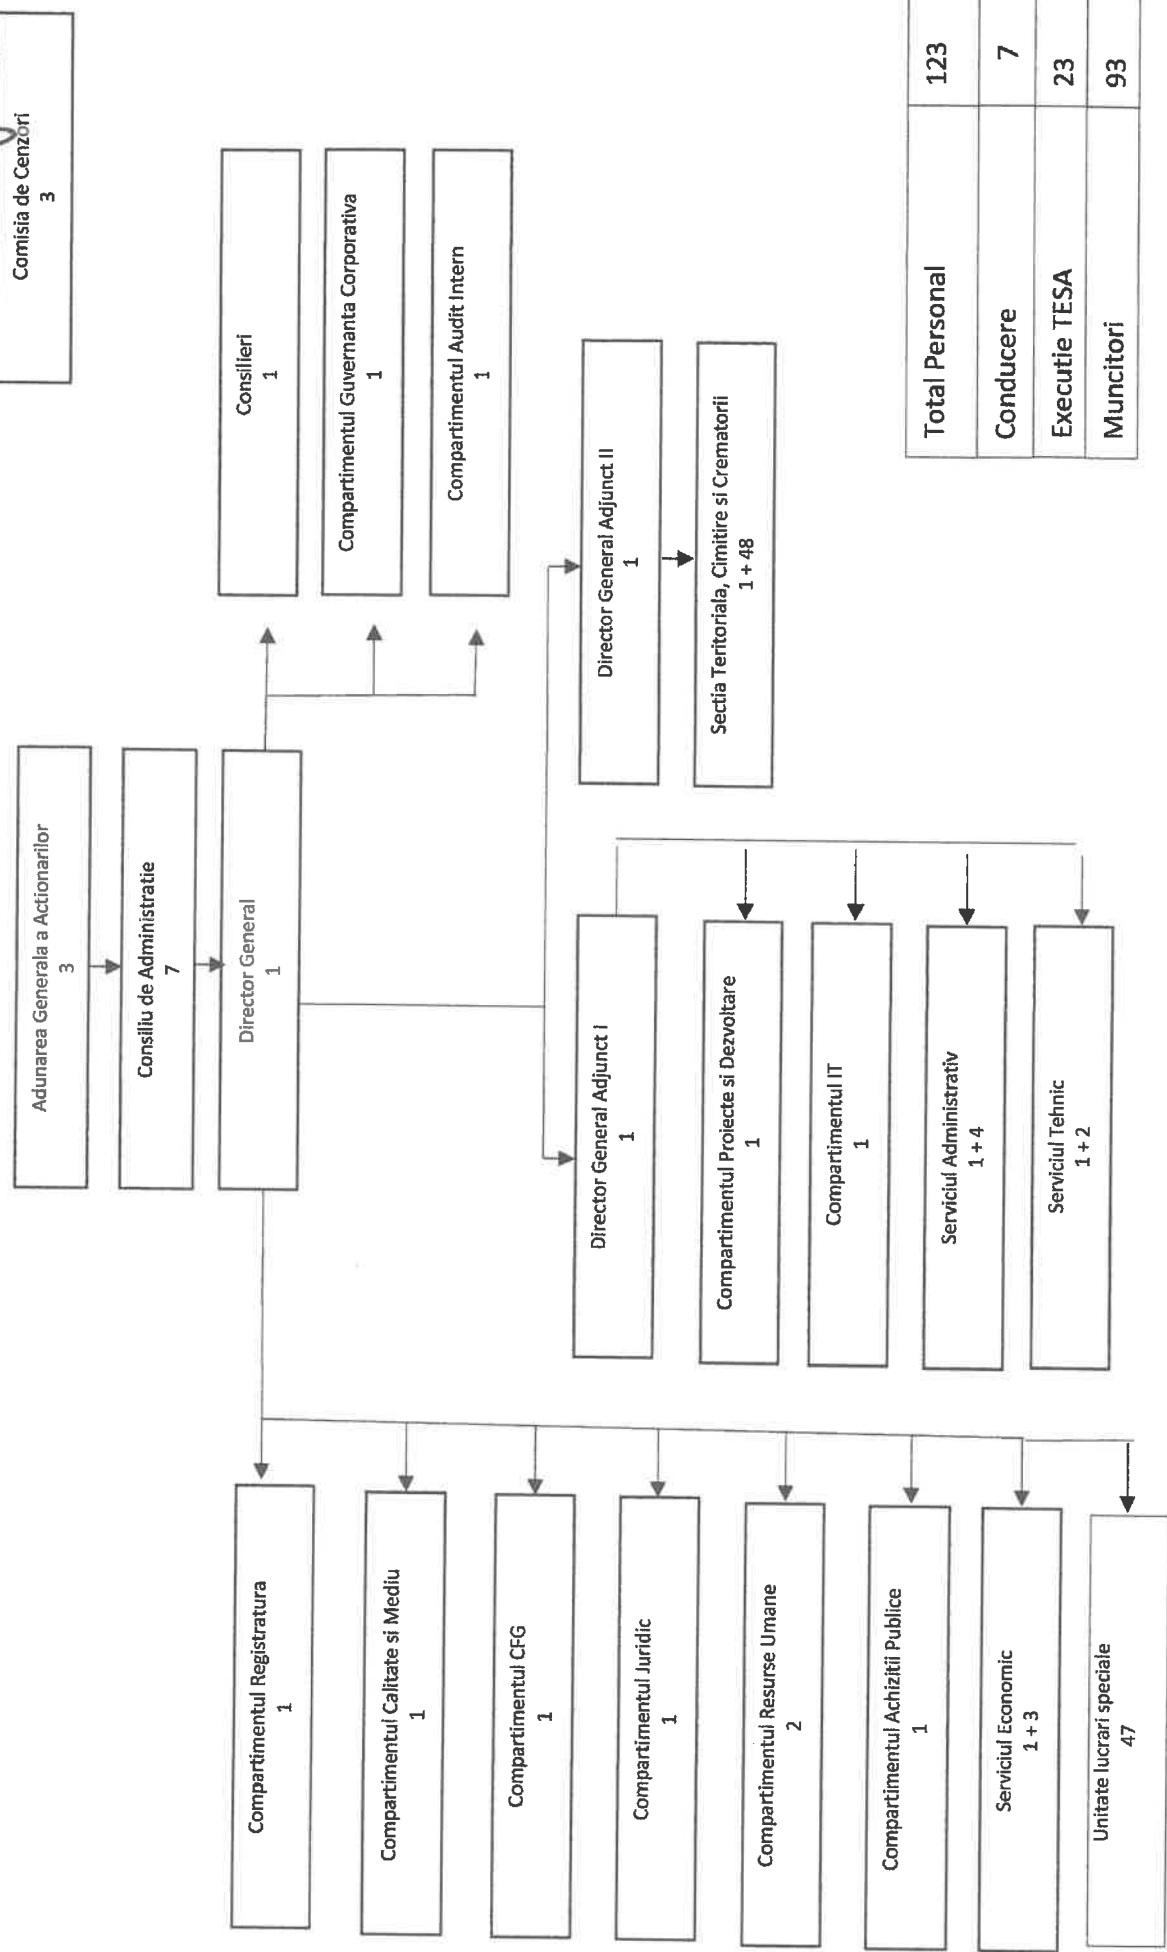

Anexa la Decizia CA nr. 39 / 30.07.2020
 (valabil de la data)

ORGANIGRAMA S.C. Compania Municipala Cimitire Bucuresti S.A

Total Personal	123
Conducere	7
Executie TESA	23
Muncitori	93